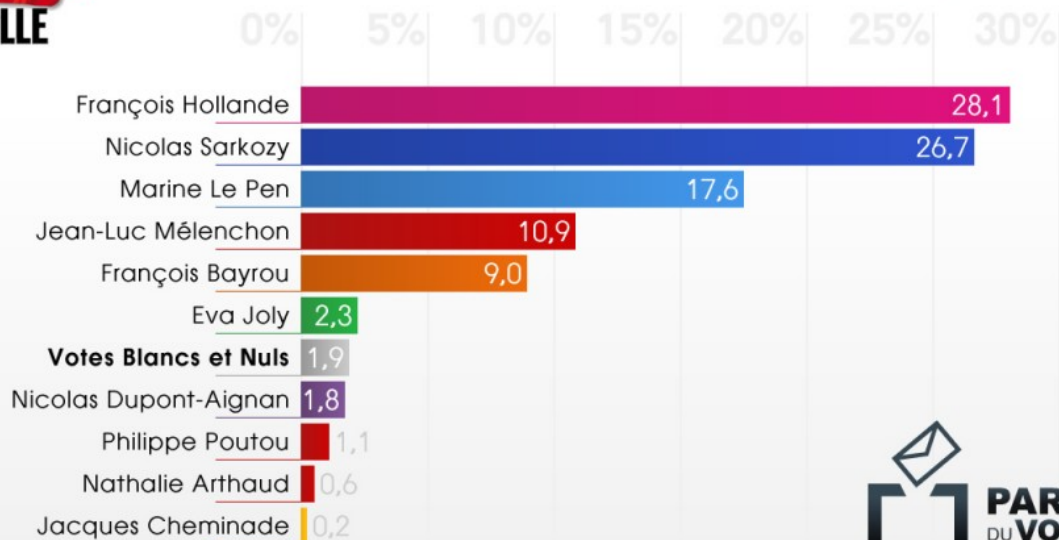

## Le Blanc, 6ème candidat du 1er tour !

**2012**  
PRÉSIDENTIELLE

Résultats de l'élection présidentielle  
incluant les **Votes Blancs et Nuls**  
1<sup>er</sup> tour du 22 Avril 2012

Source : Ministère de l'Intérieur

## Le Vote Blanc, 6<sup>ème</sup> candidat du 1<sup>er</sup> tour !

Avec plus de **700 000 voix** (701 190 pour être exact), soit 1,92% des votants, le **vote blanc/nul arrive en 6<sup>ème</sup> position** de ce 1er tour de l'élection présidentielle, talonnant la candidate écologiste.

Ce résultat a été obtenu alors même que, contrairement aux candidats en lice, **il n'y a toujours pas de bulletins blancs mis à la disposition des électeurs** dans les bureaux de vote et les votes blancs ne bénéficient d'aucun soutien médiatique (affiche, profession de foi, temps de parole...).

En représentant à lui seul le total des 3 derniers candidats de la liste, il est la preuve que notre candidat « blanc » aurait eu toute sa place dans cette élection présidentielle.

Après une analyse détaillée [des chiffres du Ministère de l'Intérieur](#), le **vote blanc/nul est homogène sur l'ensemble du territoire** avec une fourchette comprise **entre 1,60 et 2,50%**.